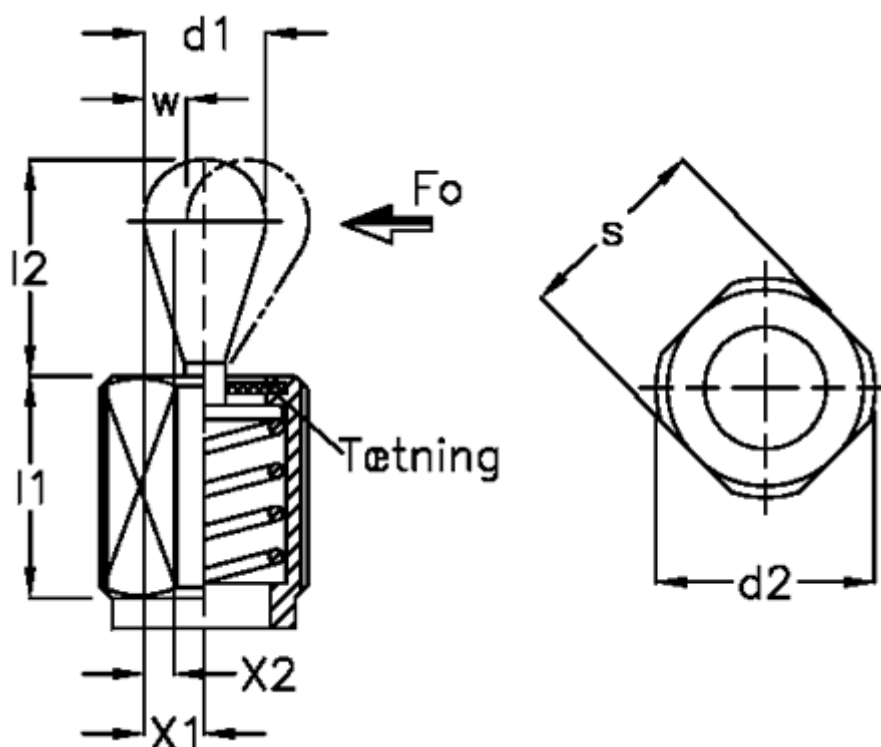

Varenummer: 20113041  
Beskrivelse: E+G Vertikalt trykstykke  
GN 713-5-100-19-SB

## Mål

a1 = 2.5	s = 3
a2 = 5.7	side kraft N ved l2 = 100
d1 = 5	Skruetrækker = GN 713.1-5,6
d2 = M12	W = 1.6
K = 1,5x45 grader	x1 = 1.7
l1 = 19.0	x2 = 1.3
l2 = 6.7	
l3 = 6	